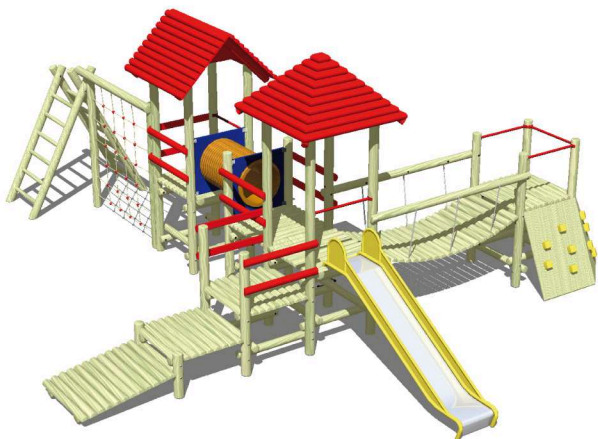

Ancymon 3 jest istnym „kombajnem do zabawy”, który znakomicie sprawdza się w dużych ogródkach jordanowskich. Cała brygada małych miłośników zabawy znajdzie tu mnóstwo sposobów by beztrudno dokazywać.

WERSJA STANDARD

WYMIARY

wymiary zestawu: 9,20 x 7,80 m
 wymiary strefy bezpieczeństwa: 12,20 x 10,10 m
 wysokość swobodnego upadku: 2,10 m
 powierzchnia strefy bezpieczeństwa: 76,50 m²
 wysokość zestawu: 3,30 m

- Opcjonalnie zestaw można montować na kotwach stalowych (20 szt.).
- Belki okrągłe o średnicy 120 mm, drewno impregnowane ciśnieniowo.
- Zestaw może być wykonany w wersji **STANDARD, PRO** lub w kolorze impregnowanego drewna – wersja **ZIELONA**.

WERSJA ZIELONA

WERSJA PRO

ELEMENTY ZESTAWU

nazwa elementu	symbol	szt.	wymiary [m] dł. x szer. x wys.
zjeżdżalnia	OT-0008	1	3,00 x 0,55 x 1,10
wieża główna	OT-0001	1	1,00 x 1,00 x 3,30
wieża główna	OT-0003	1	1,00 x 1,00 x 3,30
drabinka do wieży duża	OT-0060	1	0,60 x 0,80 x 1,10
pomost wysoki	OT-0061	2	1,00 x 1,00 x 1,85
pomost średni	OT-0009	1	1,00 x 1,00 x 1,60
pomost niski	OT-0010	1	1,00 x 1,00 x 0,55
pomost skośny krótki	OT-0011	1	1,30 x 1,00 x 0,50
przeplotnia sznurowa	OT-0059	1	1,90 x 0,20 x 2,10
drabinka skośna	OT-0022	1	1,90 x 1,00 x 1,90
pomost wiszący	OT-0014	1	2,50 x 1,10 x 1,40
przeście rurowe wysokie	OT-0063	1	1,00 x 1,00 x 2,00 śr. rury 0,50
ścianka wspinaczkowa dwunarożnikowa wysoka	OT-0058	1	1,00 x 0,50 x 1,00