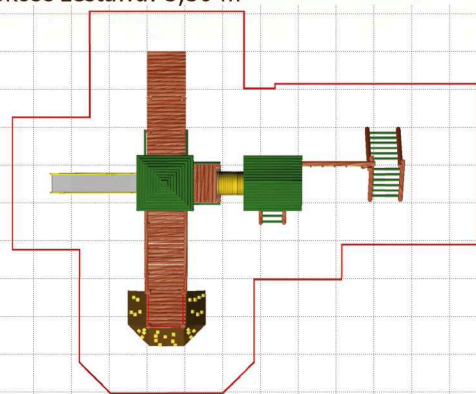

Ancymon 3 jest istnym „kombajnem do zabawy”, który znakomicie sprawdza się w dużych ogródkach jordanowskich. Cała brygada małych miłośników zabawy znajdzie tu mnóstwo sposobów by beztrudno dokazywać.

WERSJA STANDARD

WYMIARY

wymiary zestawu: 9,20 x 7,80 m
 wymiary strefy bezpieczeństwa: 12,20 x 10,10 m
 wysokość swobodnego upadku: 2,10 m
 powierzchnia strefy bezpieczeństwa: 76,50 m²
 wysokość zestawu: 3,30 m

- Opcjonalnie zestaw można montować na kotwach stalowych (20 szt.).
- Belki okrągłe o średnicy 120 mm, drewno impregnowane ciśnieniowo.
- Zestaw może być wykonany w wersji **STANDARD, PRO** lub w kolorze impregnowanego drewna – wersja **ZIELONA**.

WERSJA ZIELONA

WERSJA PRO

ELEMENTY ZESTAWU

nazwa elementu	symbol	szt.	wymiary [m] dł. x szer. x wys.
zjeżdżalnia	OT-0008	1	3,00 x 0,55 x 1,10
wieża główna	OT-0001	1	1,00 x 1,00 x 3,30
wieża główna	OT-0003	1	1,00 x 1,00 x 3,30
drabinka do wieży duża	OT-0060	1	0,60 x 0,80 x 1,10
pomost wysoki	OT-0061	2	1,00 x 1,00 x 1,85
pomost średni	OT-0009	1	1,00 x 1,00 x 1,60
pomost niski	OT-0010	1	1,00 x 1,00 x 0,55
pomost skośny krótki	OT-0011	1	1,30 x 1,00 x 0,50
przeplotnia sznurowa	OT-0059	1	1,90 x 0,20 x 2,10
drabinka skośna	OT-0022	1	1,90 x 1,00 x 1,90
pomost wiszący	OT-0014	1	2,50 x 1,10 x 1,40
przeście rurowe wysokie	OT-0063	1	1,00 x 1,00 x 2,00 śr. rury 0,50
ścianka wspinaczkowa dwunarożnikowa wysoka	OT-0058	1	1,00 x 0,50 x 1,00